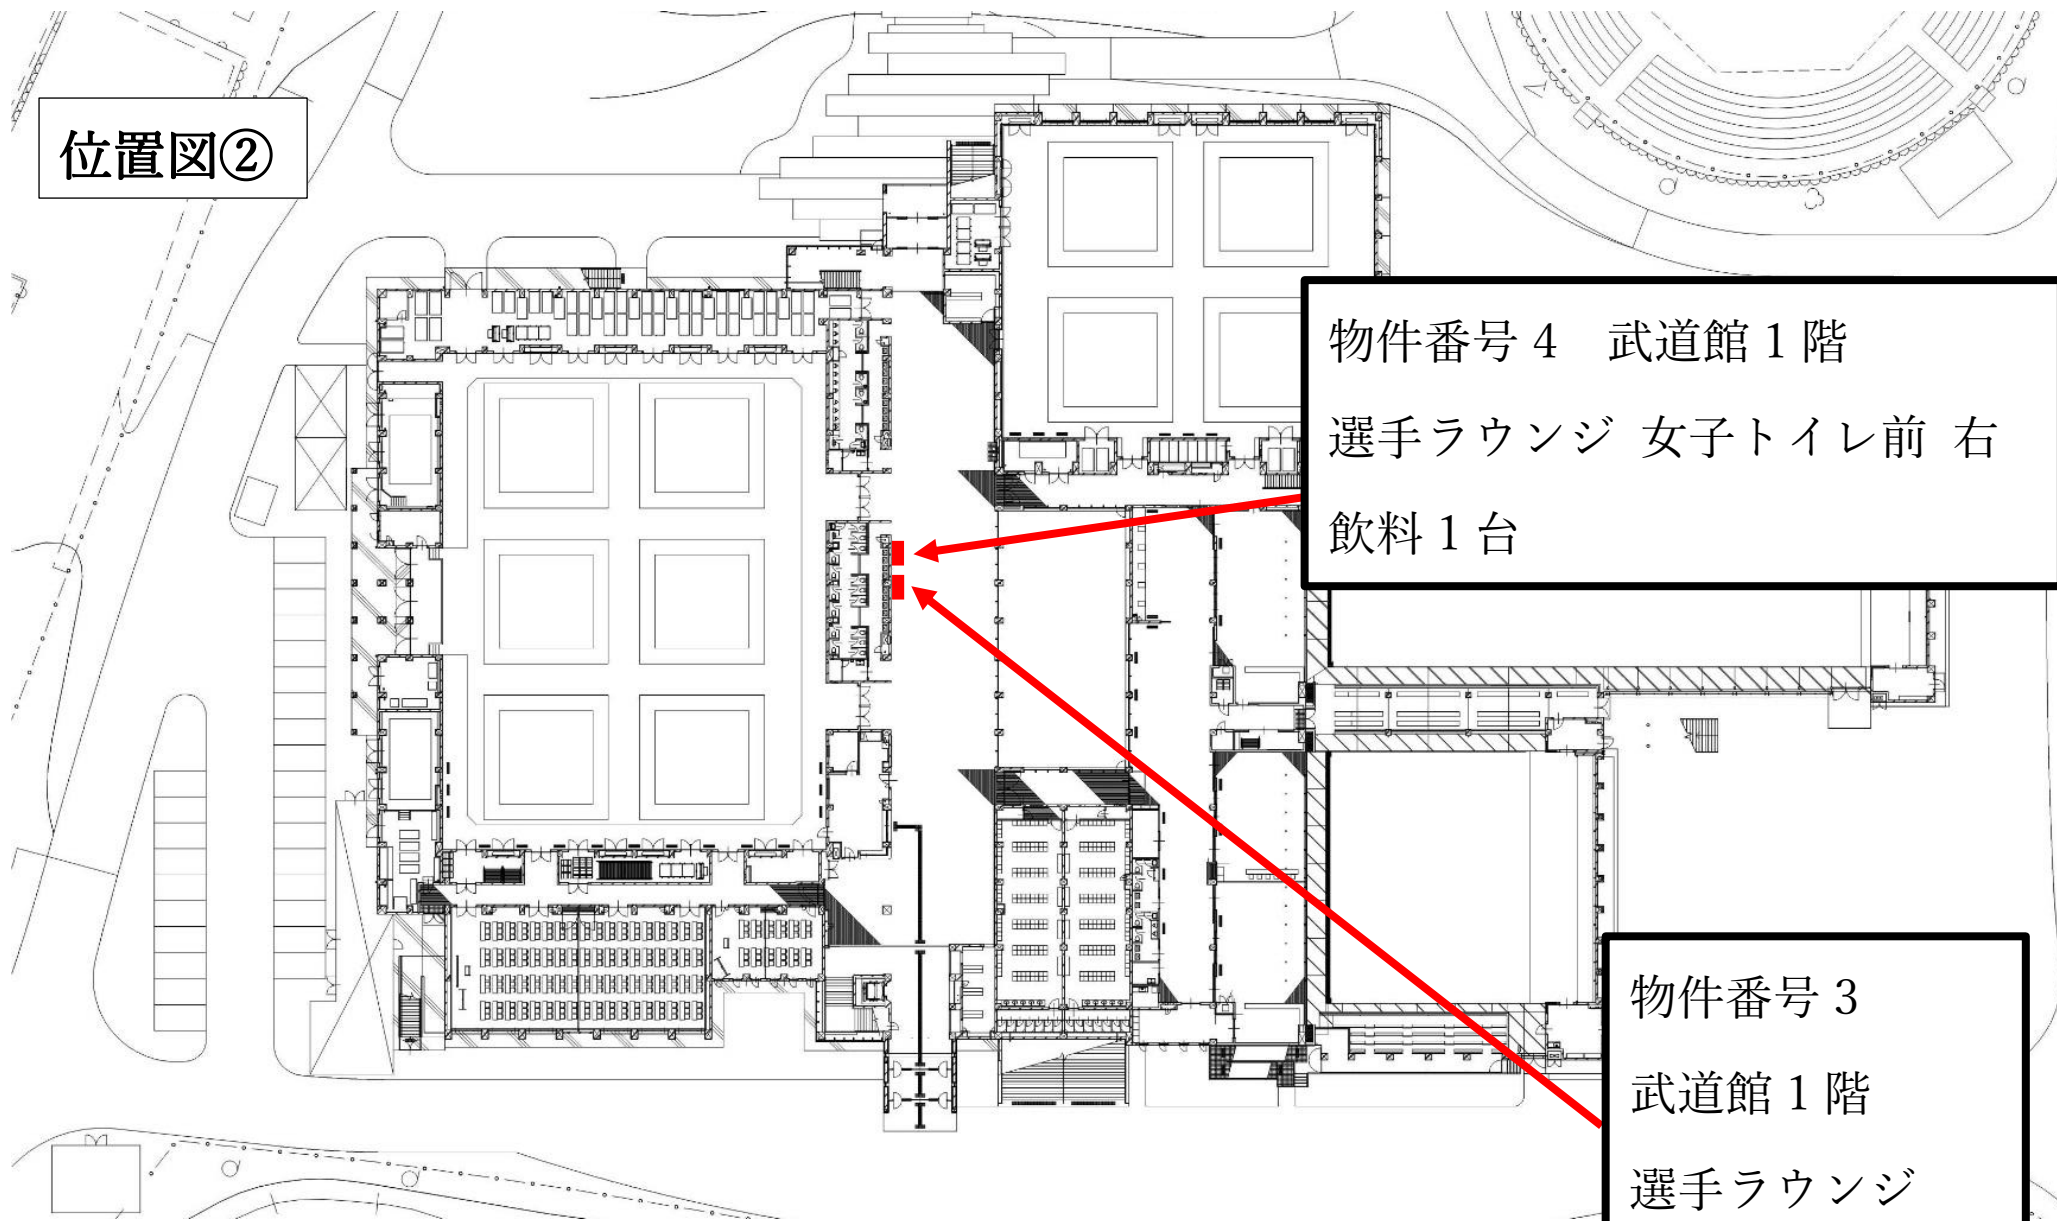

位置図②

物件番号 4 武道館 1階
選手ラウンジ 女子トイレ前 右
飲料 1台

物件番号 3
武道館 1階
選手ラウンジ
女子トイレ前 左
飲料 1台